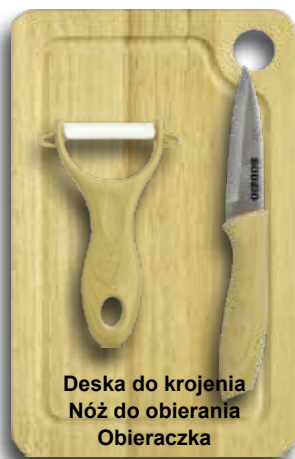

Zestaw noży *Palia* - 7

Deska do krojenia
Nóż do obierania
Obieraczka

19,99
NOZ-ZES-7

Zestaw noży *Palia* - 8

Deska do krojenia
Nóż do obierania
Obieraczka

24,99
NOZ-ZES-8

Zestaw noży *Palia* - 12

Rączki z plastiku pokrytego miękką czarną powłoką. Deska z drzewa akacjowego.