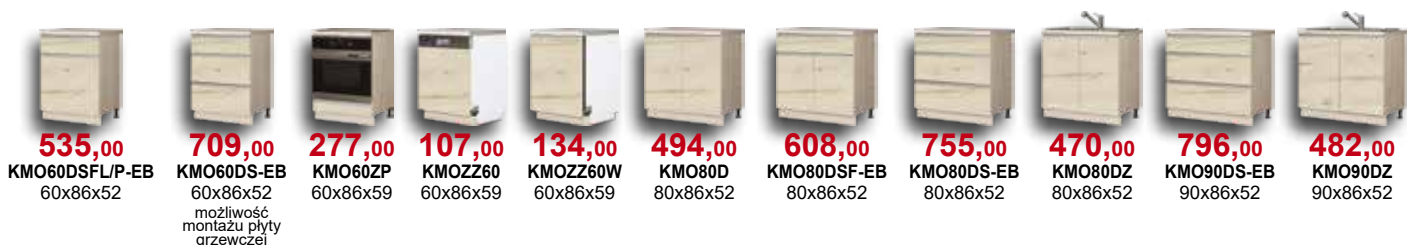

Monia - elementy

Dąb Soma perłowy
(kod DSP)

Wszystkie szafki posiadają samodomykacze, a szuflady wyposażone są w system Easy Box.

Podane ceny szafek kuchennych i rabat dotyczą kuchni Monia w kolorze dąb Soma perłowy. Ceny elementów nie zawierają cen blatów, cokołów oraz sprzętu AGD. Wysokość szafek dolnych podana wraz z blatem. Głębokość szafek dolnych podana bez blatu.