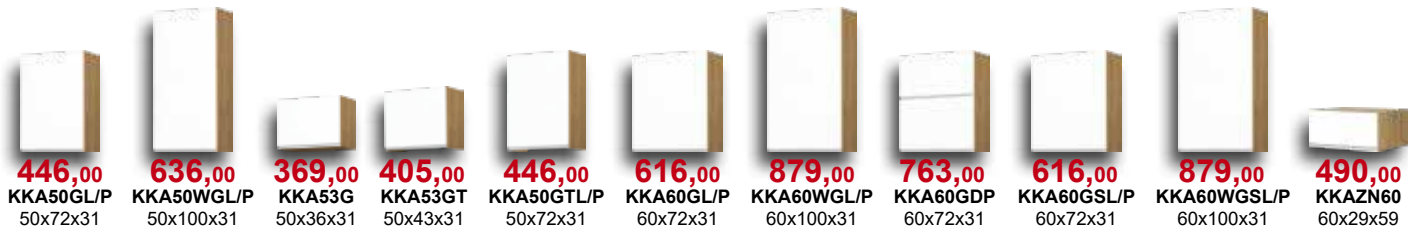

Kampara - elementy

Biały lakier połysk/
Dąb Soma ciemny
(kod BI/L/DSC)

Szafka narożna górna wysoka: