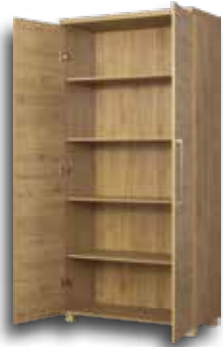

809,00
Szafa 2-drzw.
z półkami
PA25
90x190x44

99,00
Półka 80
PA15
80x15x20

119,00
Półka 110
PA16
110x15x20