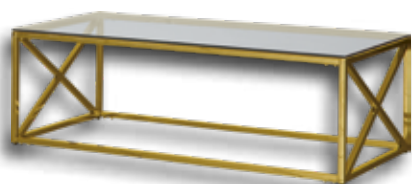

Stoliki kawowe GOLDIMOS

849,99
Stolik ze szkłem
(duży) 5
STO-MET-DU-5
120x40x60