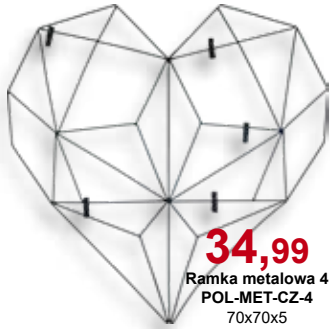

Ramki na zdjęcia

34,99
Ramka metalowa 4
POL-MET-CZ-4
70x70x5