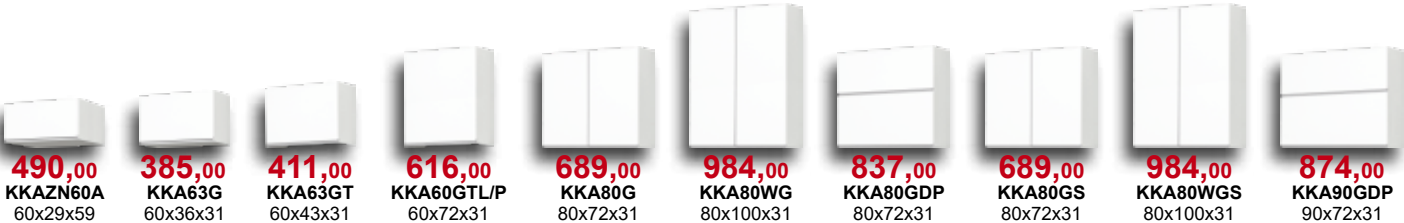

kolor: biały wysoki połysk

Cena zestawu obejmuje szafki kuchenne, blat i cokół.

Kampara

kuchnia

Fronty lakierowane - wysoki połysk.

Dostępne kolory:

Biały lakier połysk
(kod BI/L/BI)

Kampara - elementy

Biały lakier połysk
(kod BI/L/BI)

Szafka narożna górna wysoka:

Wszystkie szafki posiadają samodomykacze, a szuflady wyposażone są w system Easy Box.

Podane ceny szafek kuchennych dotyczą kuchni Kampara w kolorze biały lakier połysk. Ceny elementów nie zawierają cen blatów, cokołów oraz sprzętu AGD. Wysokość szafek dolnych podana wraz z blatem. Głębokość szafek dolnych podana bez blatu. Rabat dotyczy tylko wybranych szafek.