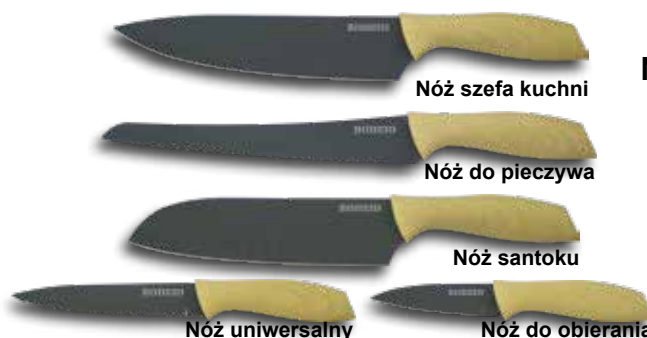

Zestaw noży Palia - 5

54,99

NOZ-ZES-5

Nóż szefa kuchni

Nóż do pieczywa

Nóż santoku

Nóż uniwersalny

Nóż do obierania

Obieraczka

Zestaw noży ze stali nierdzewnej z nieprzywierającą powłoką oraz ceramiczną obieraczką do warzyw. Rączka wykonana z plastiku z miękką, drewnopodobną powłoką.