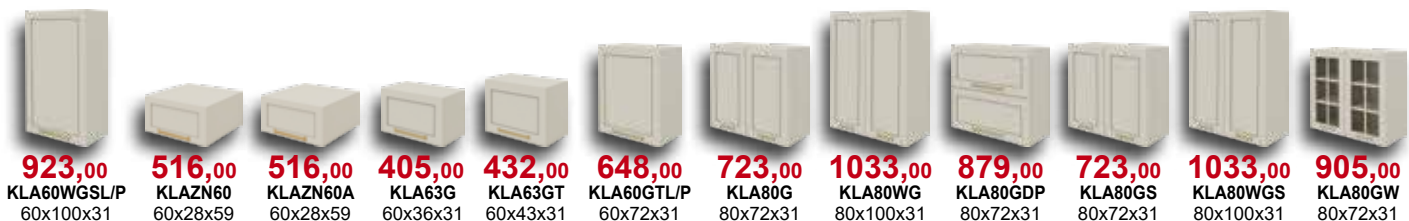

923,00 KLA60WGLS/P 60x100x31
516,00 KLAZN60 60x28x59
516,00 KLAZN60A 60x28x59
405,00 KLA63G 60x36x31
432,00 KLA63GT 60x43x31
648,00 KLA60GTL/P 60x72x31
723,00 KLA80G 80x72x31
1033,00 KLA80WG 80x100x31
879,00 KLA80GDP 80x72x31
723,00 KLA80GS 80x72x31
1033,00 KLA80WGS 80x100x31
905,00 KLA80GW 80x72x31