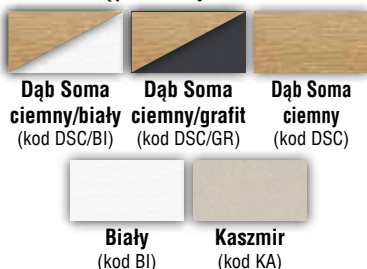

Dostępne kolory stołu S43R:

Dąb Soma ciemny/biały
(kod DSC/BI)

Dąb Soma ciemny/grafit
(kod DSC/GR)

Dąb Soma ciemny
(kod DSC)

Biały
(kod BI)

Kaszmir
(kod KA)