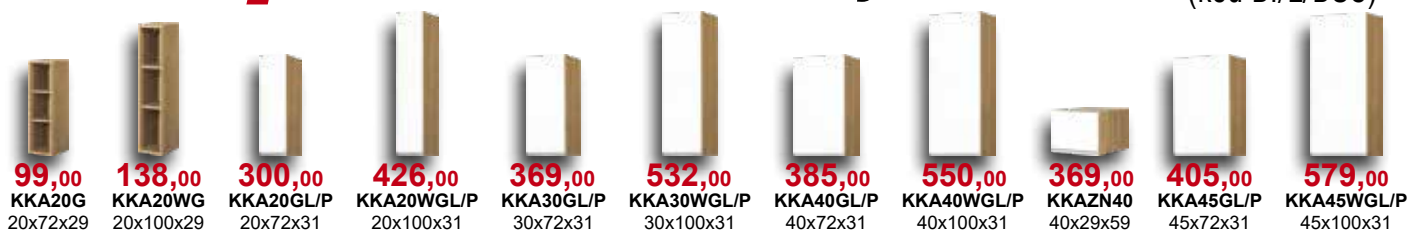

Kampara - elementy

Biały lakier połysk/
Dąb Soma ciemny
(kod BI/L/DSC)

Szafka narożna górna wysoka: