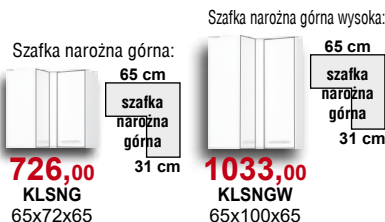

Szafka narożna dolna: 76 cm
szafka narożna dolna 52 cm

Szafka narożna górna: 53 cm
szafka narożna górna 31 cm

Zabudowy gosp. z półkami.

Zabudowy gosp. z szufladami wewn.

Wszystkie szafki posiadają samodomykacze, a szuflady wyposażone są w system Easy Box.