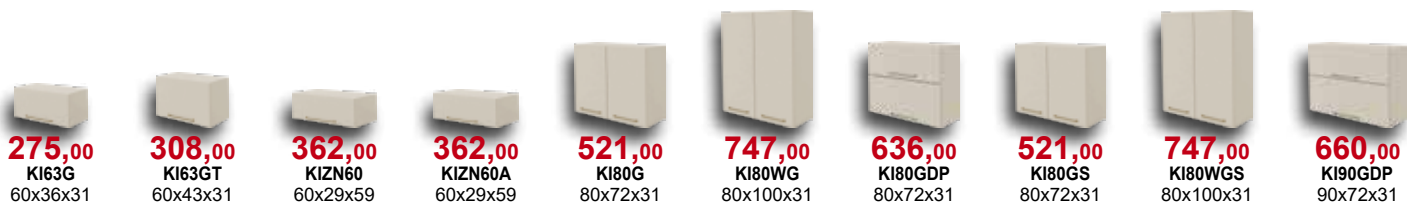

kolor: **kaszmir**

Cena zestawu obejmuje szafki kuchenne, blat i cokół.

Imperia

kuchnia

Dostępne kolory:

Kaszmir
(kod KA)

Imperia - elementy

Dostępne kolory:

 Kaszmir (kod KA)

Wszystkie szafki posiadają samodomykacze, a szuflady wyposażone są w system Easy Box.

Podane ceny szafek kuchennych dotyczą kuchni Imperia w kolorze kaszmir. Ceny elementów nie zawierają cen blatów, cokołów oraz sprzętu AGD. Wysokość szafek dolnych podana wraz z blatem. Głębokość szafek dolnych podana bez blatu. Rabat dotyczy tylko wybranych szafek.