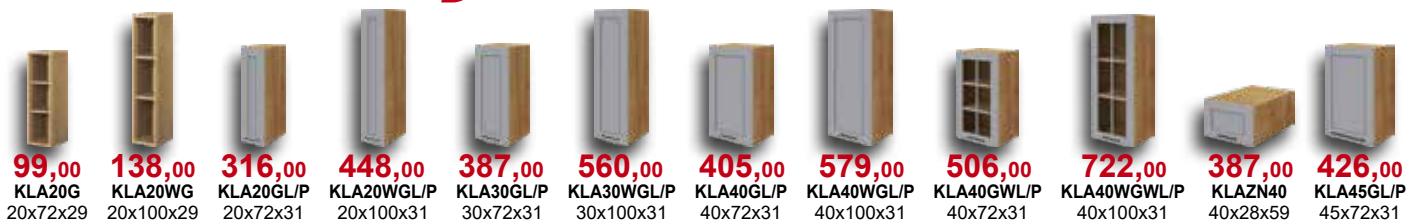

Laurencja - elementy

Szary lakier mat/Dąb Soma ciemny
(kod SZ/L/DSC)

99,00 KLA20G 20x72x29
138,00 KLA20WG 20x100x29
316,00 KLA20GL/P 20x72x31
448,00 KLA20WGL/P 20x100x31
387,00 KLA30GL/P 30x72x31
560,00 KLA30WGL/P 30x100x31
405,00 KLA40GL/P 40x72x31
579,00 KLA40WGL/P 40x100x31
506,00 KLA40GWL/P 40x72x31
722,00 KLA40WGWL/P 40x100x31
387,00 KLAZN40 40x28x59
426,00 KLA45GL/P 45x72x31