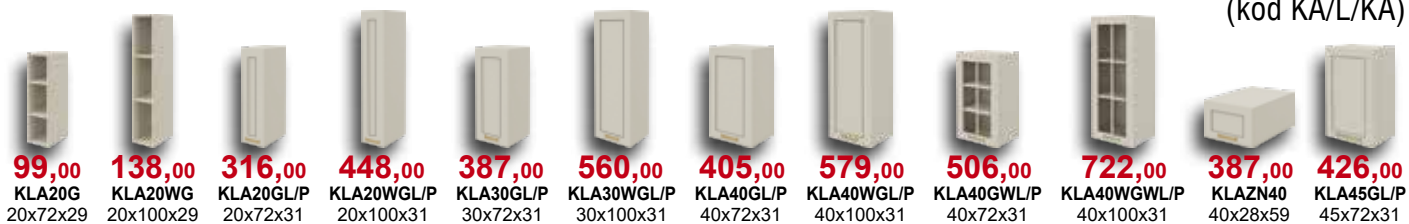

Laurencja - elementy

Dostępne kolory:
Kaszmir lakier mat/Kaszmir (kod KA/L/KA)

99,00 KLA20G 20x72x29
138,00 KLA20WG 20x100x29
316,00 KLA20GL/P 20x72x31
448,00 KLA20WGL/P 20x100x31
387,00 KLA30GL/P 30x72x31
560,00 KLA30WGL/P 30x100x31
405,00 KLA40GL/P 40x72x31
579,00 KLA40WGL/P 40x100x31
506,00 KLA40GWL/P 40x72x31
722,00 KLA40WGWL/P 40x100x31
387,00 KLAZN40 40x28x59
426,00 KLA45GL/P 45x72x31