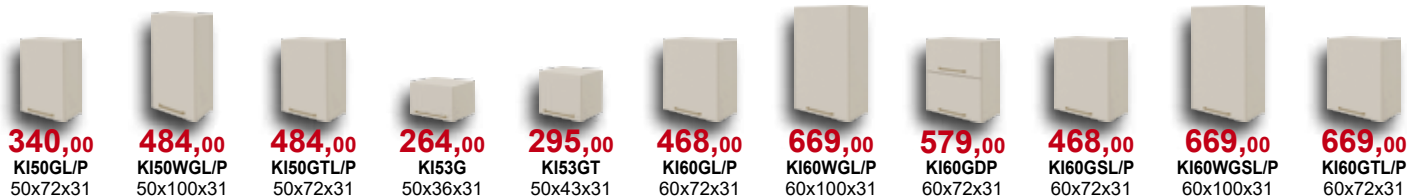

kolor: **kaszmir**

Cena zestawu obejmuje szafki kuchenne, blat i cokół.

Imperia

kuchnia

Dostępne kolory:

Kaszmir
(kod KA)

Imperia - elementy

Dostępne kolory:

 Kaszmir (kod KA)

Wszystkie szafki posiadają samodomykacze, a szuflady wyposażone są w system Easy Box.

Podane ceny szafek kuchennych dotyczą kuchni Imperia w kolorze kaszmir. Ceny elementów nie zawierają cen blatów, cokołów oraz sprzętu AGD. Wysokość szafek dolnych podana wraz z blatem. Głębokość szafek dolnych podana bez blatu. Rabat dotyczy tylko wybranych szafek.