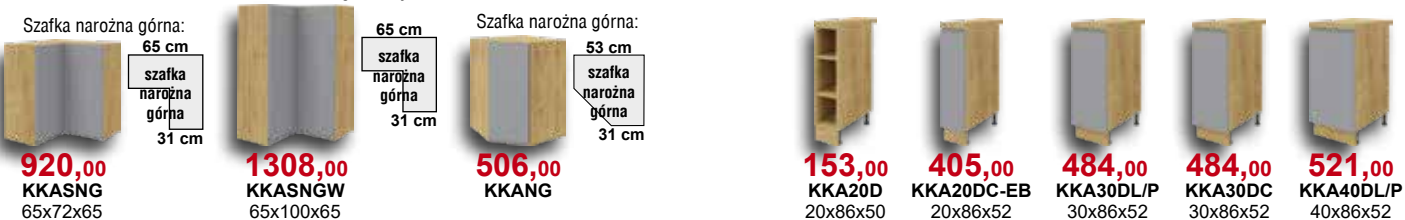

Szafka narożna górna: 65 cm
920,00 KKASNG 65x72x65
szafka narożna górna 31 cm
1308,00 KKASNGW 65x100x65
65 cm szafka narożna górna 31 cm
506,00 KKANG
Szafka narożna górna: 53 cm
153,00 KKA20D 20x86x50
405,00 KKA20DC-EB 20x86x52
484,00 KKA30DL/P 30x86x52
484,00 KKA30DC 30x86x52
521,00 KKA40DL/P 40x86x52