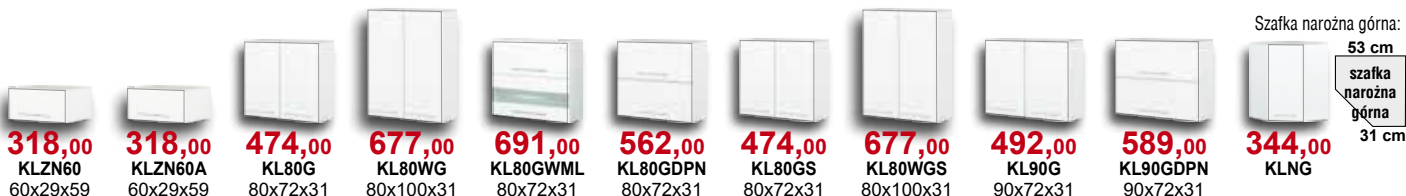

kolor: biały połysk

Cena zestawu obejmuje szafki kuchenne, blat i cokół.

Loara

kuchnia (połysk)

Dostępne kolory:

Biały połysk
(kod BI)

Loara - elementy

Biały połysk
(kod BI)

Szafka narożna dolna: 76 cm
szafka narożna dolna 52 cm

Szafka narożna górna: 53 cm
szafka narożna górna 31 cm

Zabudowy gosp. z półkami.

Zabudowy gosp. z szufladami wewn.

Wszystkie szafki posiadają samodomykacze, a szuflady wyposażone są w system Easy Box.