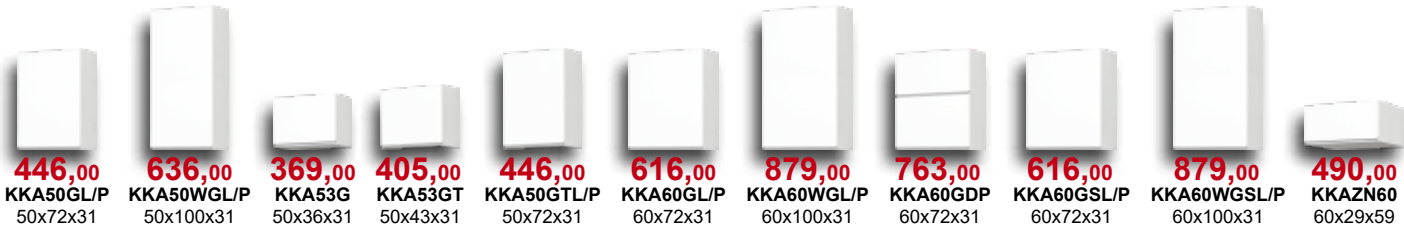

kolor: biały wysoki połysk

Cena zestawu obejmuje szafki kuchenne, blat i cokół.

Kampara

kuchnia

Fronty lakierowane - wysoki połysk.

Dostępne kolory:

Biały lakier połysk
(kod BI/L/BI)

Kampara - elementy

Biały lakier połysk
(kod BI/L/BI)

Szafka narożna górna wysoka:

Wszystkie szafki posiadają samodomykacze, a szuflady wyposażone są w system Easy Box.

Podane ceny szafek kuchennych dotyczą kuchni Kampara w kolorze biały lakier połysk. Ceny elementów nie zawierają cen blatów, cokołów oraz sprzętu AGD. Wysokość szafek dolnych podana wraz z blatem. Głębokość szafek dolnych podana bez blatu. Rabat dotyczy tylko wybranych szafek.