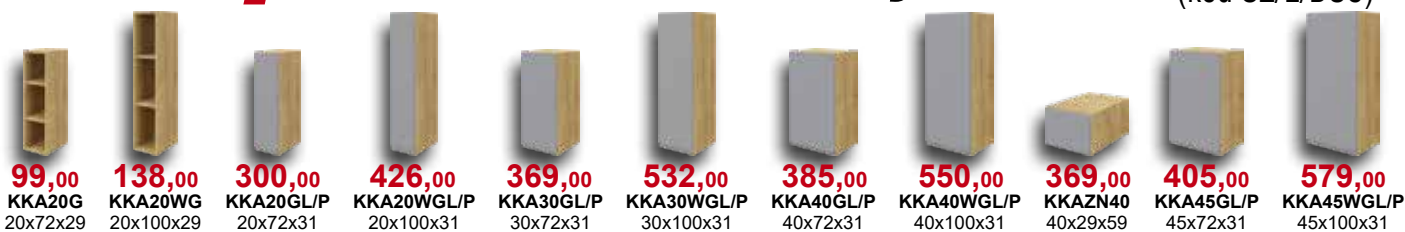

Kampara - elementy

Szary lakier połysk/
Dąb Soma ciemny
(kod SZ/L/DSC)

99,00 KKA20G 20x72x29
138,00 KKA20WG 20x100x29
300,00 KKA20GL/P 20x72x31
426,00 KKA20WGL/P 20x100x31
369,00 KKA30GL/P 30x72x31
532,00 KKA30WGL/P 30x100x31
385,00 KKA40GL/P 40x72x31
550,00 KKA40WGL/P 40x100x31
369,00 KKAZN40 40x29x59
405,00 KKA45GL/P 45x72x31
579,00 KKA45WGL/P 45x100x31