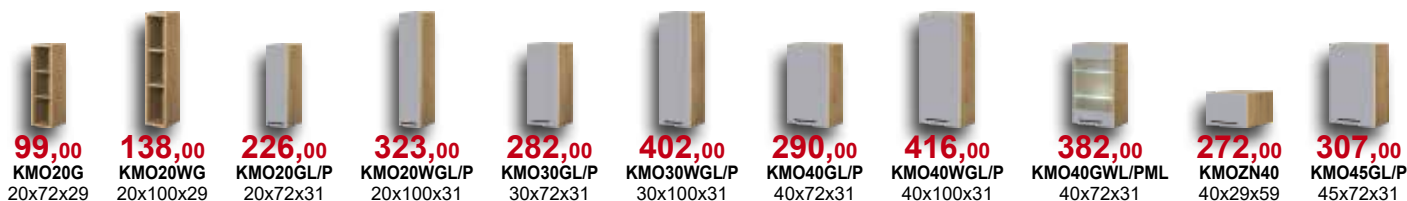

Monia - elementy

Szary/Dąb Soma ciemny
(kod SZ/DSC)

Wszystkie szafki posiadają samodomykacze, a szuflady wyposażone są w system Easy Box.

Podane ceny szafek kuchennych dotyczą kuchni Monia w kolorze szary/dąb Soma ciemny. Ceny elementów nie zawierają cen blatów, cokołów oraz sprzętu AGD. Wysokość szafek dolnych podana wraz z blatem. Głębokość szafek dolnych podana bez blatu.