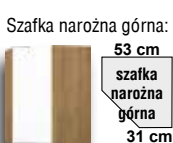

Szafka narożna prosta dolna: