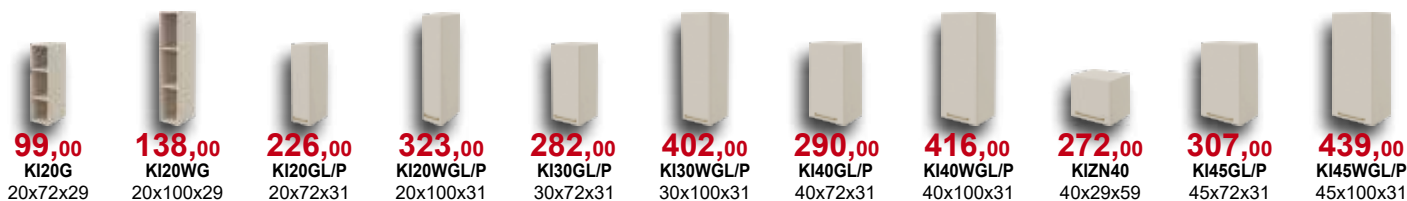

Imperia

kuchnia

Dostępne kolory:

Kaszmir
(kod KA)

5019,60

kolor: **kaszmir**

Cena zestawu obejmuje szafki kuchenne, blat i cokół.

7078,30

kolor: **kaszmir**

Cena zestawu obejmuje szafki kuchenne, blat i cokół.

Imperia

kuchnia

Dostępne kolory:

Kaszmir
(kod KA)

Imperia - elementy

Dostępne kolory:

 Kaszmir (kod KA)

Wszystkie szafki posiadają samodomykacze, a szuflady wyposażone są w system Easy Box.

Podane ceny szafek kuchennych dotyczą kuchni Imperia w kolorze kaszmir. Ceny elementów nie zawierają cen blatów, cokołów oraz sprzętu AGD. Wysokość szafek dolnych podana wraz z blatem. Głębokość szafek dolnych podana bez blatu. Rabat dotyczy tylko wybranych szafek.