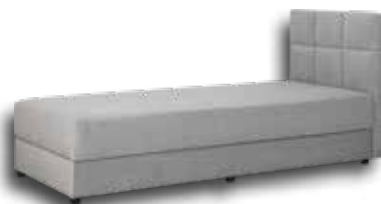

Wymiary: 208x96x92
Powierzchnia spania: 200cm x 92cm.

Tapczany posiadają skrzynie na pościel.

Tapczan Rio dostępny w materiałach: diamentowy i plusz.
materiał plusz 1369,00 /szt.

P13 (srebrzysty)

P14 (beż)