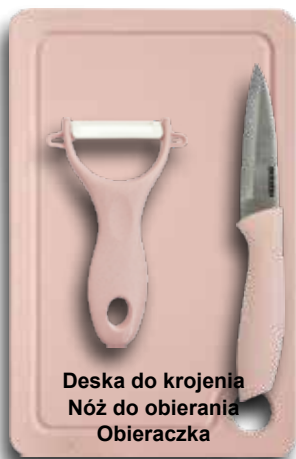

Zestaw noży *Palia* - 7

Deska do krojenia
Nóż do obierania
Obieraczka

19,99
NOZ-ZES-7

Zestaw noży *Palia* - 8

Deska do krojenia
Nóż do obierania
Obieraczka

24,99
NOZ-ZES-8

Zestaw noży *Palia* - 12

Rączki z plastiku pokrytego miękką czarną powłoką. Deska z drzewa akacjowego.