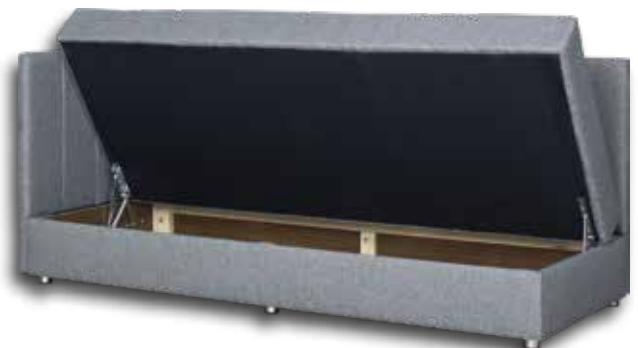

Tapczany posiadają skrzynie na pościel.

**Tapczan Manilla dostępny w materiałach:
diamentowy, gustimo i plusz.**

**materiał
diamentowy**
1489,00 /szt.

materiał plusz
1489,00 /szt.

**materiał
gustimo**
1489,00 /szt.