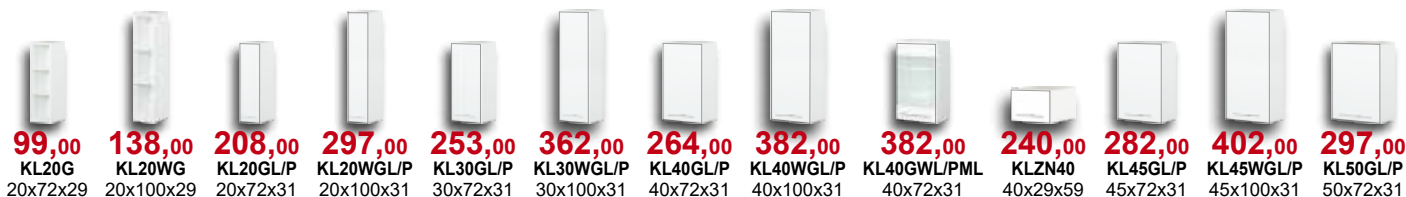

kolor: biały połysk

Cena zestawu obejmuje szafki kuchenne, blat i cokół.

Loara

kuchnia (połysk)

Dostępne kolory:

Biały połysk
(kod BI)

Loara - elementy

Biały połysk
(kod BI)

Szafka narożna dolna: 76 cm
szafka narożna dolna 52 cm

Szafka narożna górna: 53 cm
szafka narożna górna 31 cm

Zabudowy gosp. z półkami.

Zabudowy gosp. z szufladami wewn.

Wszystkie szafki posiadają samodomykacze, a szuflady wyposażone są w system Easy Box.