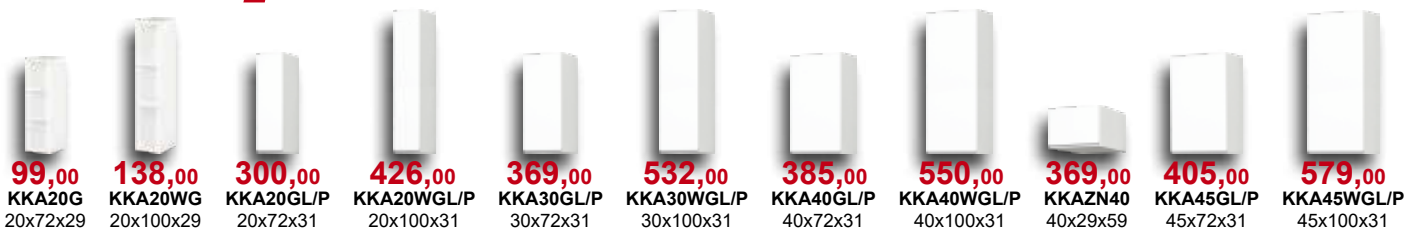

kolor: biały wysoki połysk

Cena zestawu obejmuje szafki kuchenne, blat i cokół.

Kampara

kuchnia

Fronty lakierowane - wysoki połysk.

Dostępne kolory:

Biały lakier połysk
(kod BI/L/BI)

Kampara - elementy

Biały lakier połysk
(kod BI/L/BI)

Szafka narożna górna wysoka:

Wszystkie szafki posiadają samodomykacze, a szuflady wyposażone są w system Easy Box.

Podane ceny szafek kuchennych dotyczą kuchni Kampara w kolorze biały lakier połysk. Ceny elementów nie zawierają cen blatów, cokołów oraz sprzętu AGD. Wysokość szafek dolnych podana wraz z blatem. Głębokość szafek dolnych podana bez blatu. Rabat dotyczy tylko wybranych szafek.