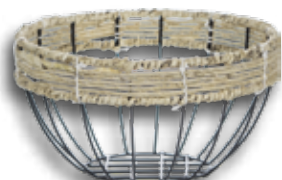

39,99

Kosz metalowy 23
KOS-MET-23
25,5x25,5x13