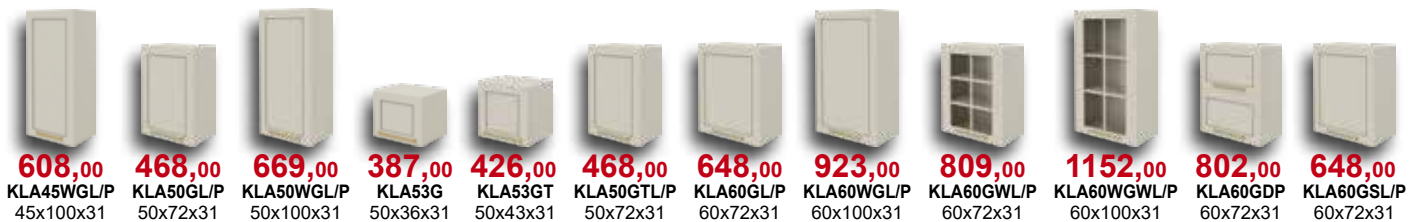

608,00 KLA45WGL/P 45x100x31
468,00 KLA50GL/P 50x72x31
669,00 KLA50WGL/P 50x100x31
387,00 KLA53G 50x36x31
426,00 KLA53GT 50x43x31
468,00 KLA50GTL/P 50x72x31
648,00 KLA60GL/P 60x72x31
923,00 KLA60WGL/P 60x100x31
809,00 KLA60GWL/P 60x72x31
1152,00 KLA60WGWL/P 60x100x31
802,00 KLA60GDP 60x72x31
648,00 KLA60GSL/P 60x72x31