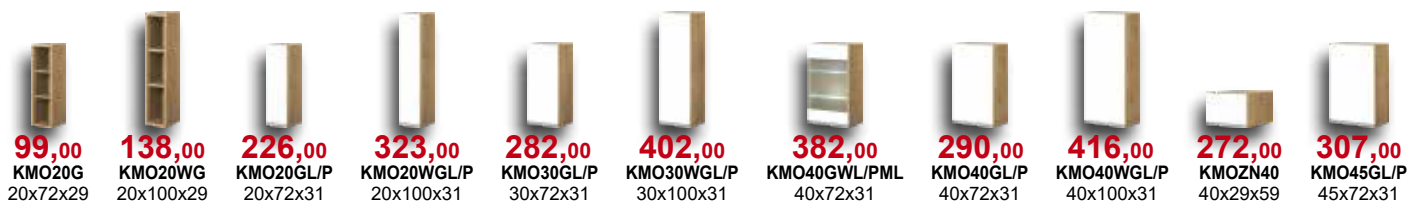

Biały lakier połysk
(kod BI/L/BI)

Szafka narożna górna wysoka:

Wszystkie szafki posiadają samodomykacze, a szuflady wyposażone są w system Easy Box.

Podane ceny szafek kuchennych dotyczą kuchni Kampara w kolorze biały lakier połysk. Ceny elementów nie zawierają cen blatów, cokołów oraz sprzętu AGD. Wysokość szafek dolnych podana wraz z blatem. Głębokość szafek dolnych podana bez blatu. Rabat dotyczy tylko wybranych szafek.

Monia

kuchnia

Dostępne kolory:

Biały połysk/
Dąb Soma ciemny
(kod BI/DSC)

8268,90

kolor: biały połysk/dąb Soma ciemny

Cena zestawu obejmuje szafki kuchenne, blat, cokół i bok kuchenny.

4458,60

30 kolor: biały połysk/dąb Soma ciemny

Cena zestawu obejmuje szafki kuchenne, blat i cokół.

Monia - elementy

Biały połysk/Dąb Soma ciemny
(kod BI/DSC)

Wszystkie szafki posiadają samodomykacze, a szuflady wyposażone są w system Easy Box.