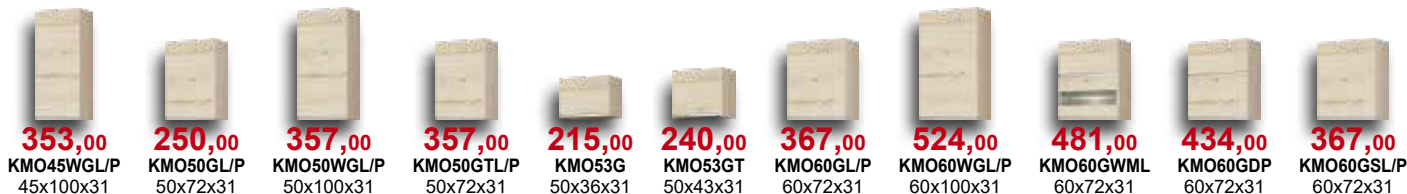

Wszystkie szafki posiadają samodomykacze, a szuflady wyposażone są w system Easy Box.

Podane ceny szafek kuchennych dotyczą kuchni Monia w kolorze dąb Soma ciemny. Ceny elementów nie zawierają cen blatów, cokołów oraz sprzętu AGD. Wysokość szafek dolnych podana wraz z blatem. Głębokość szafek dolnych podana bez blatu.

Monia

kuchnia

Dostępne kolory:

Dąb Soma perłowy
(kod DSP)

kolor: dąb Soma perłowy

Cena zestawu obejmuje szafki kuchenne, blat i cokół.

3563,60

kolor: dąb Soma perłowy

Cena zestawu obejmuje szafki kuchenne, blat i cokół.

Monia - elementy

Dąb Soma perłowy
(kod DSP)

Wszystkie szafki posiadają samodomykacze, a szuflady wyposażone są w system Easy Box.

Podane ceny szafek kuchennych i rabat dotyczą kuchni Monia w kolorze dąb Soma perłowy. Ceny elementów nie zawierają cen blatów, cokołów oraz sprzętu AGD. Wysokość szafek dolnych podana wraz z blatem. Głębokość szafek dolnych podana bez blatu.